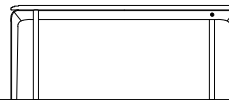

LISCIO Price List

Cherry, Walnut, Oak & Maple / natural oil finished (LIVOS)

Side Chair
w42 d49 h72 sh43.5
¥43,450

Stool (3本脚)
w39 d39 h43.5
¥19,800 (無垢板)
¥25,300 (カラー)

Stool (4本脚)
w37 d37 h43.5
¥23,100 (無垢板)
¥28,600 (カラー)

Bench 105
w105 d32 h43.5
¥46,750

Circle Dining Table 84
w84 d84 h70
¥87,120

Dining Table 70*70
w70 d70 h70
¥76,560

Dining Table 126*70
w126 d70 h70
¥104,280

Dining Table 84*84
w84 d84 h70
¥89,760

Dining Table 126*84
w126 d84 h70
¥117,480