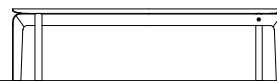

# LISCIO Price List

Cherry, Walnut, Oak & Maple / natural oil finished (LIVOS)

Circle Low Table 42  
w42 d42 h25  
¥32,000

Circle Low Table 84  
w84 d84 h33  
¥71,400

Low Table 70\*70  
w70 d70 h33  
¥63,000