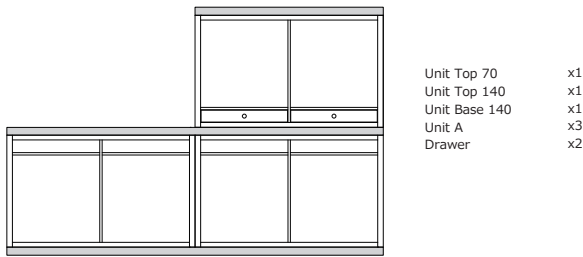

取扱説明書

(保証書付き)

COCCO

ご使用方法

COCCO ユニットシリーズは、使い勝手に合わせて縦にも横にも広げられます。

ユニット A、B、C はそれぞれ上下（天地）を逆に置いてもお使いいただけますので、

以下の使用例を参考にしてオリジナルの収納をお楽しみください。（イラストは一例です）

組立方法

床面にユニットベースを設置し、ユニット A～C をユニットベースの上に置きます。

（ユニット A、B、C はそれぞれ上下（天地）を逆に置いてもお使いいただけます）

二段でお使いいただく際は、上段と下段の間にミドルトップを挟むとより安定します。

最上部にユニットトップを設置して完了です。

※ユニットトップ、ユニットミドルトップ、ユニットベースをお使いの際は、下記の図のように A～C 各ユニット上下に付属のソフトクッションを貼ってお使いください。

品質表示

ユニット A

寸法 幅 700×奥行き 300×高さ 420(mm)
構造部材 天然木
表面加工 ウレタン仕上げ

ユニット B

寸法 幅 700×奥行き 300×高さ 420(mm)
構造部材 天然木
表面加工 ウレタン仕上げ

ユニット C

寸法 幅 700×奥行き 300×高さ 420(mm)
構造部材 天然木
表面加工 ウレタン仕上げ

引き出し

寸法 幅 320×奥行き 250×高さ 45(mm)
構造部材 天然木
表面加工 ウレタン仕上げ

ユニットトップ 70

寸法 幅 700×奥行き 315×高さ 30(mm)
構造部材 天然木
表面加工 ウレタン仕上げ

ユニットトップ 140

寸法 幅 1400×奥行き 315×高さ 30(mm)
構造部材 天然木
表面加工 ウレタン仕上げ

ユニットミドルトップ 70

寸法 幅 700×奥行き 315×高さ 30(mm)
構造部材 天然木
表面加工 ウレタン仕上げ