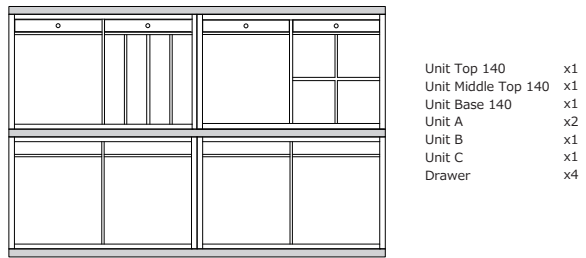

取扱説明書

(保証書付き)

COCCO

ご使用方法

COCCO ユニットシリーズは、使い勝手に合わせて縦にも横にも広げられます。

ユニット A、B、C はそれぞれ上下（天地）を逆に置いてもお使いいただけますので、

以下の使用例を参考にしてオリジナルの収納をお楽しみください。（イラストは一例です）

組立方法

床面にユニットベースを設置し、ユニット A～C をユニットベースの上に置きます。

（ユニット A、B、C はそれぞれ上下（天地）を逆に置いてもお使いいただけます）

二段でお使いいただく際は、上段と下段の間にミドルトップを挟むとより安定します。

最上部にユニットトップを設置して完了です。

※ユニットトップ、ユニットミドルトップ、ユニットベースをお使いの際は、下記の図のように A～C 各ユニット上下に付属のソフトクッションを貼ってお使いください。

品質表示

ユニット A

寸法 幅 700×奥行き 300×高さ 420(mm)
構造部材 天然木
表面加工 ウレタン仕上げ

ユニット B

寸法 幅 700×奥行き 300×高さ 420(mm)
構造部材 天然木
表面加工 ウレタン仕上げ

ユニット C

寸法 幅 700×奥行き 300×高さ 420(mm)
構造部材 天然木
表面加工 ウレタン仕上げ

引き出し

寸法 幅 320×奥行き 250×高さ 45(mm)
構造部材 天然木
表面加工 ウレタン仕上げ

ユニットトップ 70

寸法 幅 700×奥行き 315×高さ 30(mm)
構造部材 天然木
表面加工 ウレタン仕上げ

ユニットトップ 140

寸法 幅 1400×奥行き 315×高さ 30(mm)
構造部材 天然木
表面加工 ウレタン仕上げ

ユニットミドルトップ 70

寸法 幅 700×奥行き 315×高さ 30(mm)
構造部材 天然木
表面加工 ウレタン仕上げ