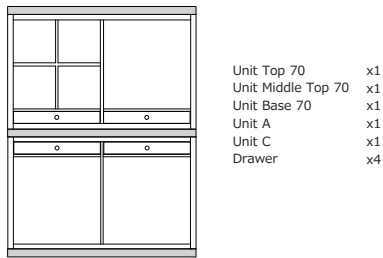

取扱説明書

(保証書付き)

COCCO

ご使用方法

COCCO ユニットシリーズは、使い勝手に合わせて縦にも横にも広げられます。

ユニット A、B、C はそれぞれ上下（天地）を逆に置いてもお使いいただけますので、

以下の使用例を参考にしてオリジナルの収納をお楽しみください。（イラストは一例です）

組立方法

床面にユニットベースを設置し、ユニット A～C をユニットベースの上に置きます。

（ユニット A、B、C はそれぞれ上下（天地）を逆に置いてもお使いいただけます）

二段でお使いいただく際は、上段と下段の間にミドルトップを挟むとより安定します。

最上部にユニットトップを設置して完了です。

※ユニットトップ、ユニットミドルトップ、ユニットベースをお使いの際は、下記の図のように A～C 各ユニット上下に付属のソフトクッションを貼ってお使いください。

品質表示

ユニット A

寸法 幅 700×奥行き 300×高さ 420(mm)
構造部材 天然木
表面加工 ウレタン仕上げ

ユニット B

寸法 幅 700×奥行き 300×高さ 420(mm)
構造部材 天然木
表面加工 ウレタン仕上げ

ユニット C

寸法 幅 700×奥行き 300×高さ 420(mm)
構造部材 天然木
表面加工 ウレタン仕上げ

引き出し