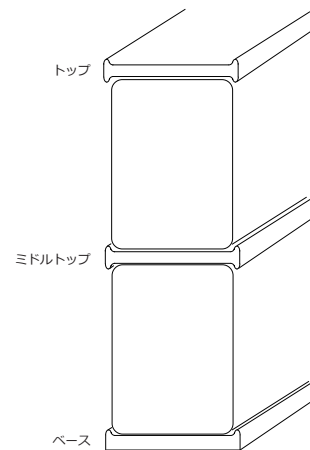

ご使用方法

COCCO ユニットシリーズは、使い勝手に合わせて縦にも横にも広げられます。

ユニット A、B、C はそれぞれ上下（天地）を逆に置いてもお使いいただけますので、

以下の使用例を参考にしてオリジナルの収納をお楽しみください。（イラストは一例です）

組立方法

床面にユニットベースを設置し、ユニット A～C をユニットベースの上に置きます。

（ユニット A、B、C はそれぞれ上下（天地）を逆に置いてもお使いいただけます）

二段でお使いいただく際は、上段と下段の間にミドルトップを挟むとより安定します。

最上部にユニットトップを設置して完了です。

※ユニットトップ、ユニットミドルトップ、ユニットベースをお使いの際は、下記の図のように A～C 各ユニット上下に付属のソフトクッションを貼ってお使いください。

クッションにより横ズレを軽減します。