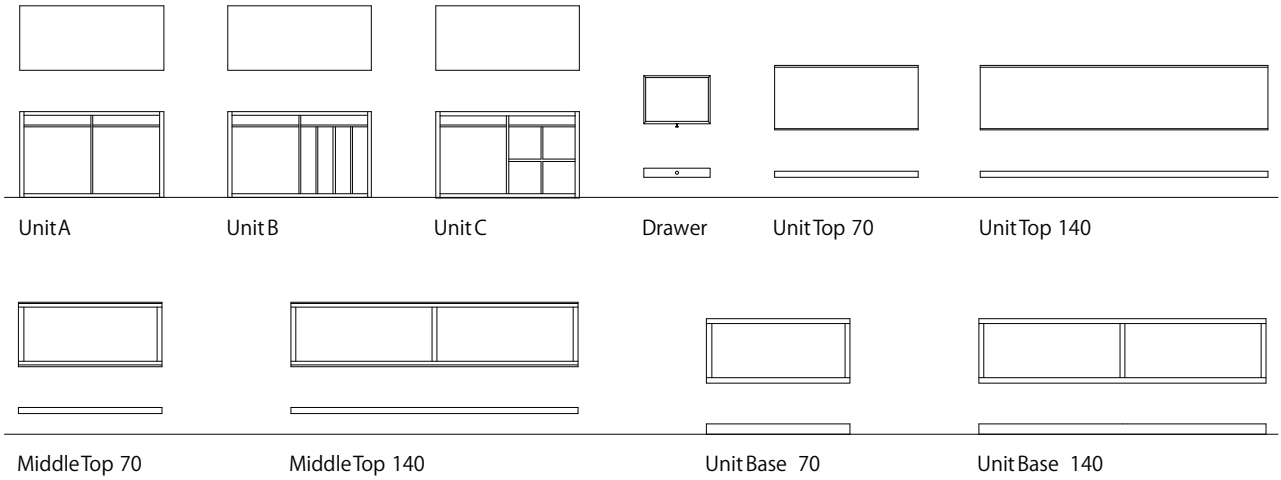

取扱説明書

(保証書付き)

COCCO

ご使用方法

COCCO ユニットシリーズは、使い勝手に合わせて縦にも横にも広げられます。

ユニット A、B、C はそれぞれ上下（天地）を逆に置いてもお使いいただけますので、

以下の使用例を参考にしてオリジナルの収納をお楽しみください。（イラストは一例です）

組立方法

床面にユニットベースを設置し、ユニット A～C をユニットベースの上に置きます。

（ユニット A、B、C はそれぞれ上下（天地）を逆に置いてもお使いいただけます）

二段でお使いいただく際は、上段と下段の間にミドルトップを挟むとより安定します。

最上部にユニットトップを設置して完了です。

※ユニットトップ、ユニットミドルトップ、ユニットベースをお使いの際は、下記の図のように A～C 各ユニット上下に付属のソフトクッションを貼ってお使いください。

品質表示

ユニット A

寸法 幅 700×奥行き 300×高さ 420(mm)
構造部材 天然木
表面加工 ウレタン仕上げ

ユニット B

寸法 幅 700×奥行き 300×高さ 420(mm)
構造部材 天然木
表面加工 ウレタン仕上げ

ユニット C

寸法 幅 700×奥行き 300×高さ 420(mm)
構造部材 天然木
表面加工 ウレタン仕上げ

引き出し

寸法 幅 320×奥行き 250×高さ 45(mm)
構造部材 天然木
表面加工 ウレタン仕上げ

ユニットトップ 70

寸法 幅 700×奥行き 315×高さ 30(mm)
構造部材 天然木
表面加工 ウレタン仕上げ

ユニットトップ 140

寸法 幅 1400×奥行き 315×高さ 30(mm)
構造部材 天然木
表面加工 ウレタン仕上げ

ユニットミドルトップ 70

寸法 幅 700×奥行き 315×高さ 30(mm)
構造部材 天然木
表面加工 ウレタン仕上げ