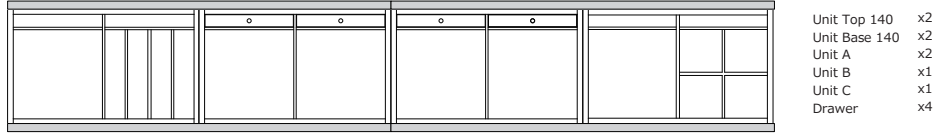

取扱説明書

(保証書付き)

COCCO

ご使用方法

COCCO ユニットシリーズは、使い勝手に合わせて縦にも横にも広げられます。

ユニット A、B、C はそれぞれ上下（天地）を逆に置いてもお使いいただけますので、

以下の使用例を参考にしてオリジナルの収納をお楽しみください。（イラストは一例です）

組立方法

床面にユニットベースを設置し、ユニット A～C をユニットベースの上に置きます。

（ユニット A、B、C はそれぞれ上下（天地）を逆に置いてもお使いいただけます）

二段でお使いいただく際は、上段と下段の間にミドルトップを挟むとより安定します。

最上部にユニットトップを設置して完了です。

※ユニットトップ、ユニットミドルトップ、ユニットベースをお使いの際は、下記の図のように A～C 各ユニット上下に付属のソフトクッションを貼ってお使いください。

品質表示

ユニット A

寸法 幅 700×奥行き 300×高さ 420(mm)
構造部材 天然木
表面加工 ウレタン仕上げ

ユニット B

寸法 幅 700×奥行き 300×高さ 420(mm)
構造部材 天然木
表面加工 ウレタン仕上げ

ユニット C

寸法 幅 700×奥行き 300×高さ 420(mm)
構造部材 天然木
表面加工 ウレタン仕上げ

引き出し