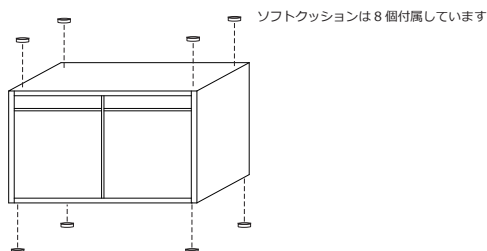

ご使用方法

COCCO ユニットシリーズは、使い勝手に合わせて縦にも横にも広げられます。

ユニット A、B、C はそれぞれ上下（天地）を逆に置いてもお使いいただけますので、

以下の使用例を参考にしてオリジナルの収納をお楽しみください。（イラストは一例です）

組立方法

床面にユニットベースを設置し、ユニット A～C をユニットベースの上に置きます。

（ユニット A、B、C はそれぞれ上下（天地）を逆に置いてもお使いいただけます）

二段でお使いいただく際は、上段と下段の間にミドルトップを挟むとより安定します。

最上部にユニットトップを設置して完了です。

※ユニットトップ、ユニットミドルトップ、ユニットベースをお使いの際は、下記の図のように A～C 各ユニット上下に付属のソフトクッションを貼ってお使いください。

クッションにより横ズレを軽減します。